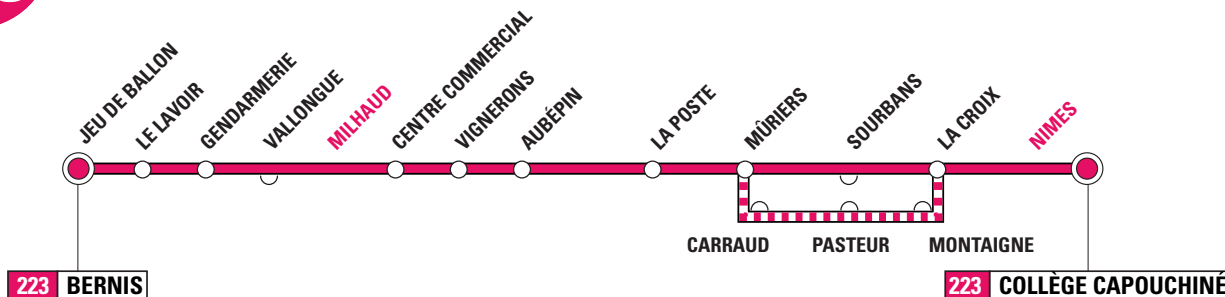

PÉRIODE SCOLAIRE
BERNIS ◀▶ **Collège CAPOUCHINÉ**

Horaires valables
à partir du
2 septembre 2014

ALLER			
DU LUNDI AU VENDREDI			
BERNIS			
JEU DE BALLON	07:10	08:10	
LE LAVOIR	07:11	08:11	
GENDARMERIE	07:12	08:12	
VALLONGUE	07:13	08:13	
MILHAUD			
CENTRE COMMERCIAL	07:18	08:18	
VIGNERONS	07:19	08:19	
AUBÉPIN	07:20	08:20	
LA POSTE	07:21	08:21	
MÛRIERS	07:22	08:22	
SOURBANS	07:24	08:24	
LA CROIX	07:26	08:26	
NIMES			
Collège CAPOUCHINÉ	07:41	08:41	

La Boutique du
parking relais du
Parnasse est ouverte
du lundi au samedi
de 7h à 19h30.

RETOUR					
	LU.	MA.	JE.	VE.	MER.
NIMES					
Collège CAPOUCHINÉ	15:35	16:35	12:10		
MILHAUD					
LA CROIX	15:52	16:52	12:31		
MONTAIGNE	15:53	16:53	12:32		
PASTEUR	15:54	16:54	12:33		
CARRAUD	15:55	16:55	12:34		
MÛRIERS	15:56	16:56	12:35		
LA POSTE	15:57	16:57	12:36		
AUBÉPIN	15:58	16:58	12:37		
VIGNERONS	15:59	16:59	12:38		
CENTRE COMMERCIAL	16:00	17:00	12:39		
BERNIS					
GENDARMERIE	16:05	17:05	12:44		
LE LAVOIR	16:06	17:06	12:45		
MOURIER	16:07	17:07	12:46		
JEU DE BALLON	16:08	17:08	12:47