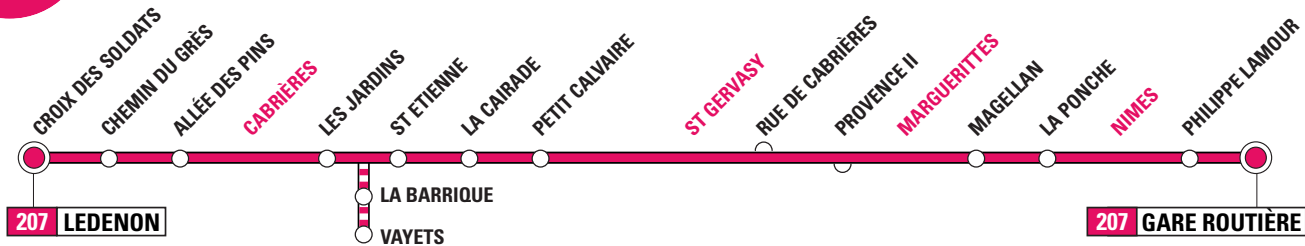

Desserte du collège de MARGUERITTES / LOU CASTELLAS

Horaires valables
à partir du
2 septembre 2014

**ALLER 203B
DU LUNDI AU VENDREDI**

LEDENON		
ALLÉE DES PINS	07:15	08:15
BEZOUCE		
CHEMIN DE SERNHAC	07:23	08:23
GRAND VALAT	07:24	08:24
AQUEDUC	07:25	08:25
PLACE DES COOPÉS	07:26	08:26
CAVADOU	07:28	08:28
COLLINES	07:29	08:29
FOUR À CHAUX	07:30	08:30
LA TAPIE	07:31	08:31
ST GERVASY		
PROVENCE	07:34	08:34
MARGUERITTES		
Collège LOU CASTELLAS	07:41	08:41

RETOUR 203B

	LMJV	MER.	
MARGUERITTES			
Collège LOU CASTELLAS	16:00	17:10	12:10
ST GERVASY			
PROVENCE	16:05	17:15	12:15
BEZOUCE			
LA TAPIE	16:08	17:18	12:18
FOUR À CHAUX	16:09	17:19	12:19
COLLINES	16:10	17:20	12:20
CAVADOU	16:11	17:21	12:21
PLACE DES COOPÉS	16:13	17:23	12:23
AQUEDUC	16:14	17:24	12:24
GRAND VALAT	16:15	17:25	12:25
CHEMIN DE SERNHAC	16:16	17:26	12:26
LEDENON			
ALLÉE DES PINS	16:24	17:34	12:34

Tempo
207

PÉRIODE SCOLAIRE

LÉDENON ◀▶ **PHILIPPE LAMOUR** ◀▶ **GARE ROUTIÈRE**

*Horaires valables
à partir du
2 septembre 2014*

ALLER

DU LUNDI AU VENDREDI

LEDENON

CROIX DES SOLDATS	-	07:10	08:10
CHEMIN DU GRÉS	-	07:11	08:11
ALLÉE DES PINS	-	07:12	08:12

CABRIÈRES

VAYETS	07:00	-	-
LA BARRIQUE	07:01	-	-
LES JARDINS	-	07:17	08:17
ST ETIENNE	07:02	07:19	08:19
LA CAIRADE	07:04	07:21	08:21
PETIT CALVAIRE	07:06	07:23	08:23

ST GERVASY

RUE DE CABRIÈRES	07:09	07:26	08:26
------------------	-------	-------	-------